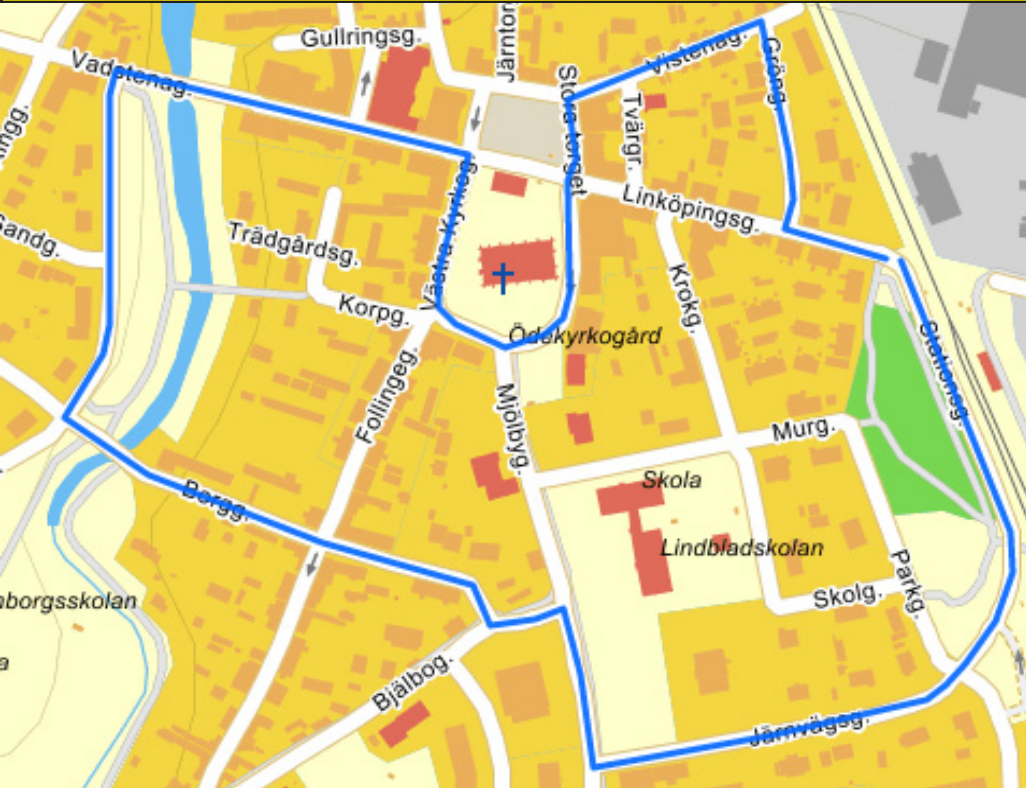

Traktor Cruising väg.

Tider se mittuppslag

Cruising med veterantraktorer.

Traktorerna samlas på Stationsgatan
Blå linje är färdväg
Svart pil färdriktning

- 1 Uppställningsplats Stationsgatan
- 2 Anmälan och start cruisingen
- 3 Manöverprov
- 4 Manöverprov
- 5 Manöverprov
- 6 Mål